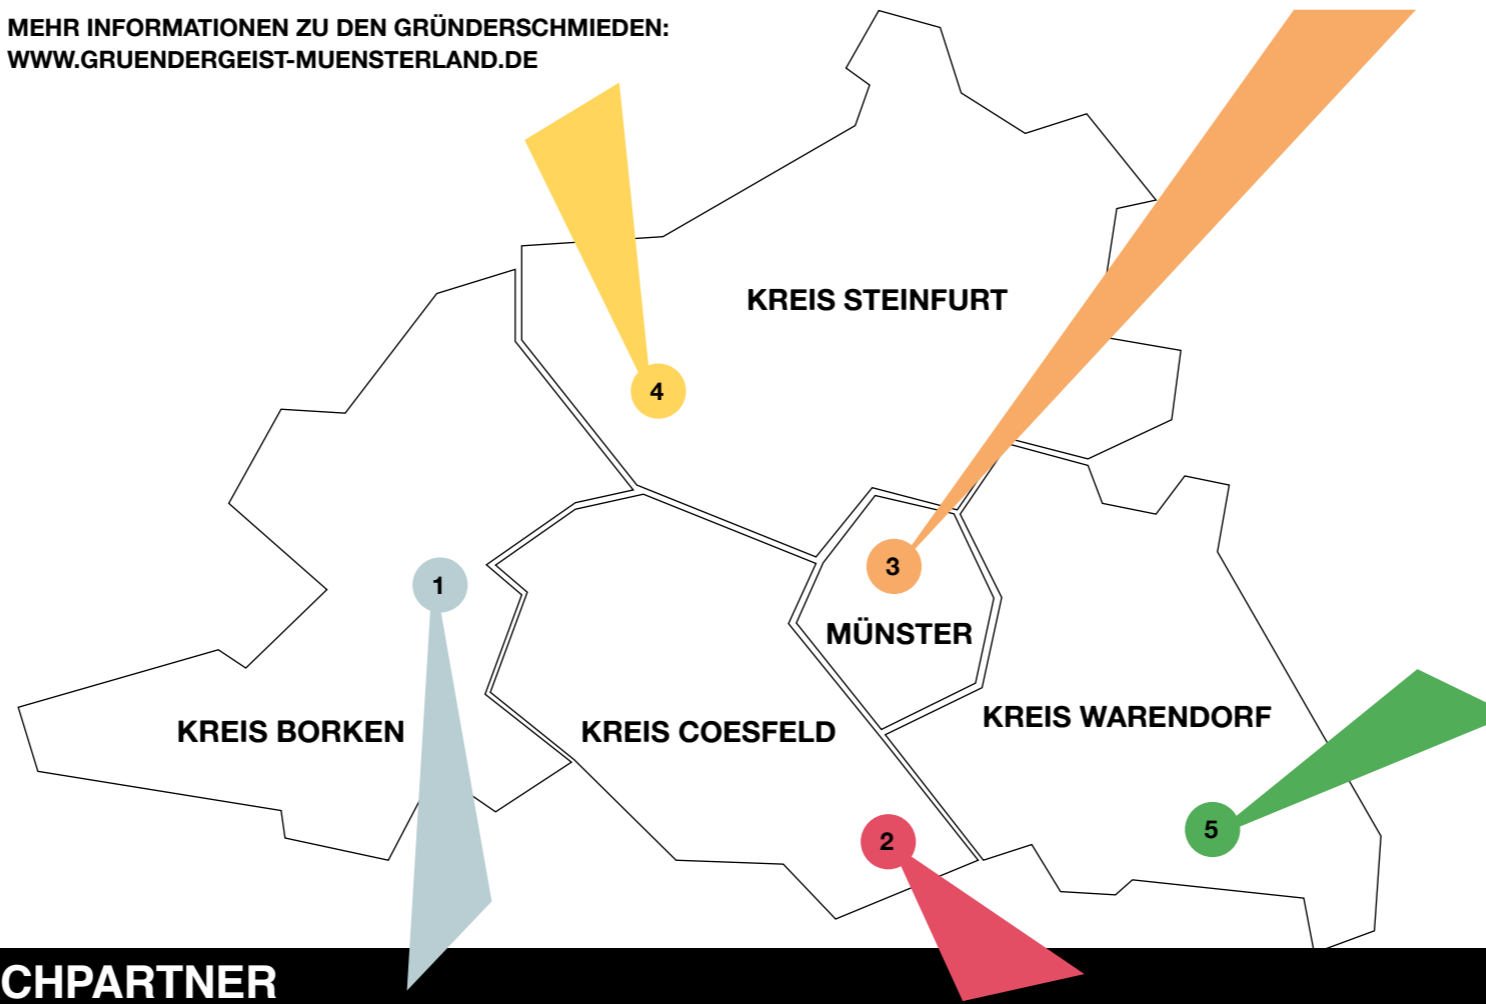

GRÜNDERSCHMIEDEN IM MÜNSTERLAND

MEHR INFORMATIONEN ZU DEN GRÜNDERSCHMIEDEN:
WWW.GRUENDERGEIST-MUENSTERLAND.DE

EINE REGION ZEIGT INITIATIVE.

DAS GRÜNDUNGSKLIMA EINER GANZEN REGION VERBESSERN

Das hat sich der Münsterland e.V. mit dem VERBUNDPROJEKT GRÜNDERGEIST@MÜNSTERLAND zum Ziel gesetzt. Gemeinsam mit der Technologieförderung Münster, den Wirtschaftsförderungsgesellschaften der Kreise Borken, Coesfeld, Steinfurt und Warendorf sowie der Transferagentur der FH Münster werden an fünf Standorten im Münsterland Gründerschmieden aufgebaut und ein regionaler Businessplan-Wettbewerb initiiert. Auf diese Weise wird eine einzigartige Infrastruktur für Gründungsinteressierte geschaffen. Unterstützt wird die regionale Initiative von weiteren Akteuren, wie z. B. der HWK Münster, der IHK Nord Westfalen, der Westfälischen Wilhelms-Universität Münster und der Westfälischen Hochschule.