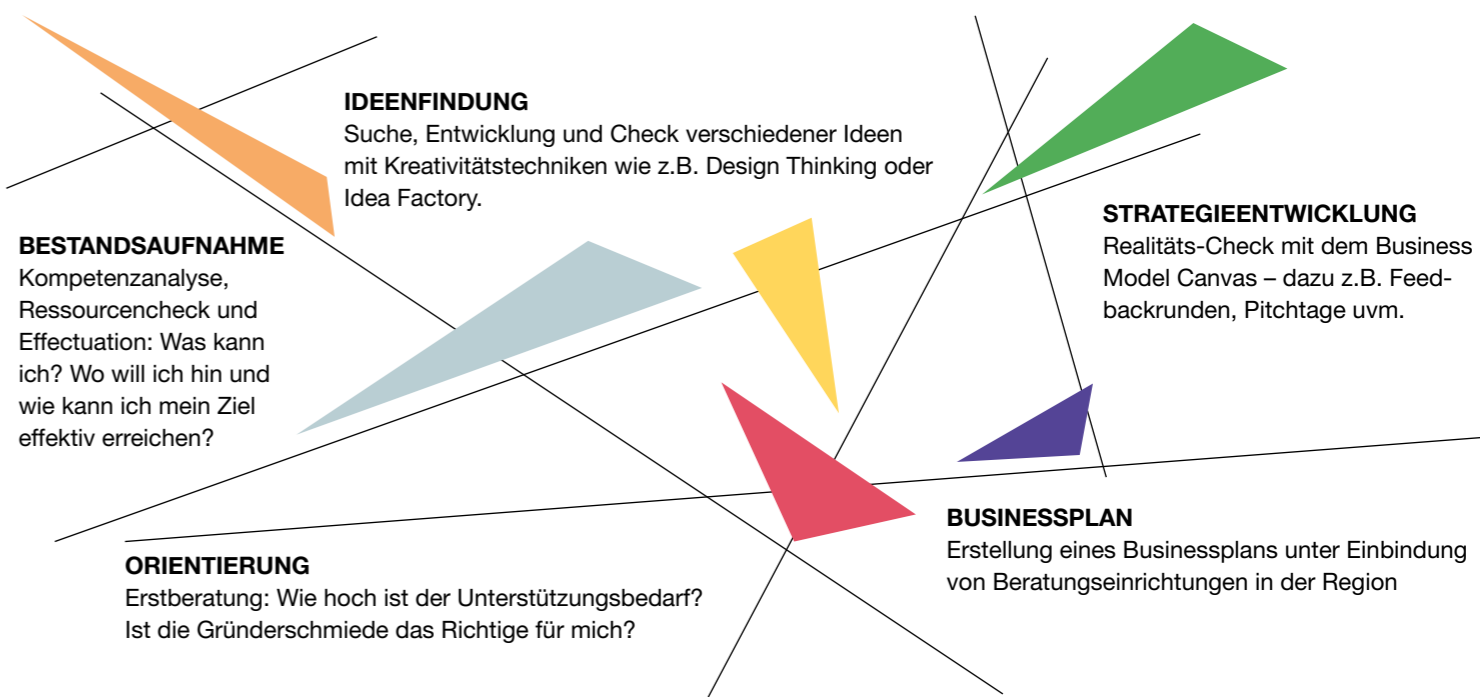

WIR BIETEN IHNEN:

- ▶ Attraktive Räumlichkeiten zum Austausch, Netzwerken und Arbeiten unter Gleichgesinnten
- ▶ Fünf Gründerschmieden-Standorte im Münsterland
- ▶ Professionelle Unterstützung im Gründungsprozess
- ▶ Feste Ansprechpartner/innen für individuelle Fragen
- ▶ Kreative Veranstaltungsformate zur (Weiter-)Entwicklung der Idee bis zum Businessplan
- ▶ **KOSTENLOSE TEILNAHME** für maximal sechs Monate

START NOW!

GRÜNDEN. ABER WIE?

WIR SIND AN IHRER SEITE.

VON DER ENTWICKLUNG DER IDEE BIS ZUM BUSINESSPLAN

Kein Gründer soll den Weg im Gründungsprozess allein gehen. Im Austausch mit anderen Gründern und Experten aus der Praxis erhalten Sie wertvolles Feedback. Wir sind an Ihrer Seite – von der (Weiter-)Entwicklung der Idee bis zum Businessplan. Wir unterstützen Sie dabei, Ihre Entscheidung für oder gegen die Selbstständigkeit nachhaltig und fundiert zu treffen.

Ob berufstätig, im Studium oder arbeitssuchend: Alle Angebote der Gründerschmieden im Münsterland sind flexibel und standortübergreifend nutzbar. So kann jeder seinen großen Traum von der Selbstständigkeit verwirklichen.

5 PHASEN – EIN ZIEL!

IN DER GRÜNDERSCHMIEDE durchlaufen Sie ohne starre Strukturen fünf Phasen des Gründungsprozesses. Nutzen Sie die kreativen Werkzeuge der Schmiede und eignen Sie sich mit umfangreichen Infomaterialien und Lehrformaten Wissen an.